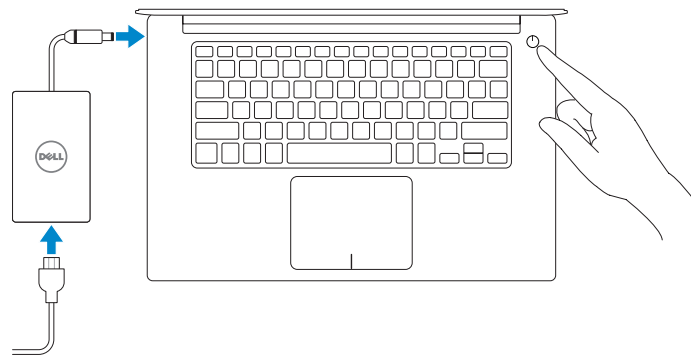

Dell Precision 5520

Quick Start Guide

Aan de slag

Przewodnik szybkiego uruchamiania

Vodnik za hitri začetek

1 Connect the power adapter and press the power button

Sluit de netadapter aan en druk op de aan-uitknop.

Podłącz zasilacz i naciśnij przycisk zasilania

Priključite napajalnik in pritisnite gumb za vklop/izklop.

2 Finish Windows 7 setup

Voltooi de installatie van Windows 7 | Skonfiguruj system Windows 7

Dokončajte namestitev sistema Windows 7